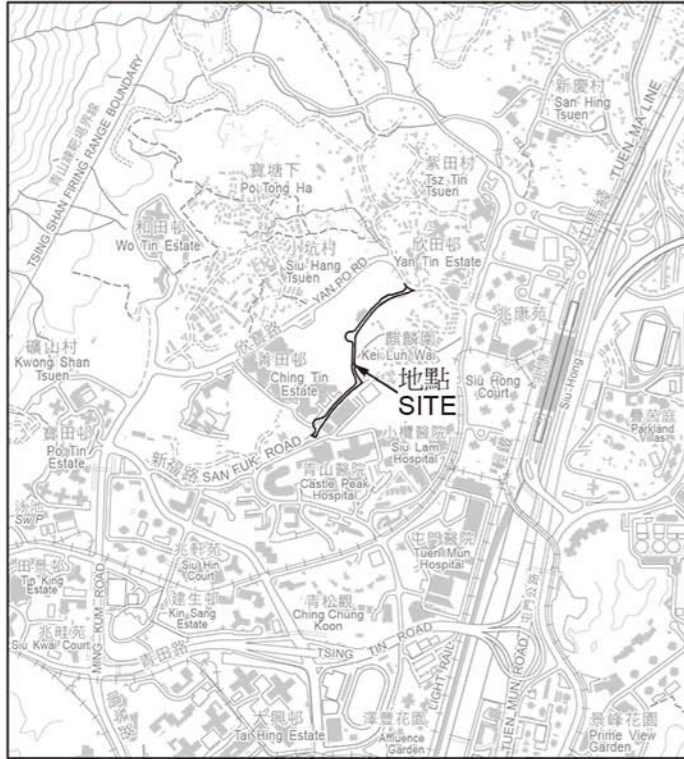

位置 LOCATION

比例 SCALE 1:20 000

比例尺 SCALE 1:3 000

只作識別用 FOR IDENTIFICATION PURPOSES ONLY

地政總署 屯門測量處  
District Survey Office, Tuen Mun  
Lands Department

© 香港特別行政區政府 版權所有 Copyright reserved - Hong Kong SAR Government

街道命名 — 新界屯門區

STREET NAMING - TUEN MUN DISTRICT, NEW TERRITORIES

檔案編號 File No. LD DSO/TM 13/4/53

底圖編號 Base Map No. 6-NW-C (HP5C)

發展藍圖編號 Layout Plan No. -----

參考圖編號 Reference Plan No. -----

圖則編號 PLAN No. TMRM133