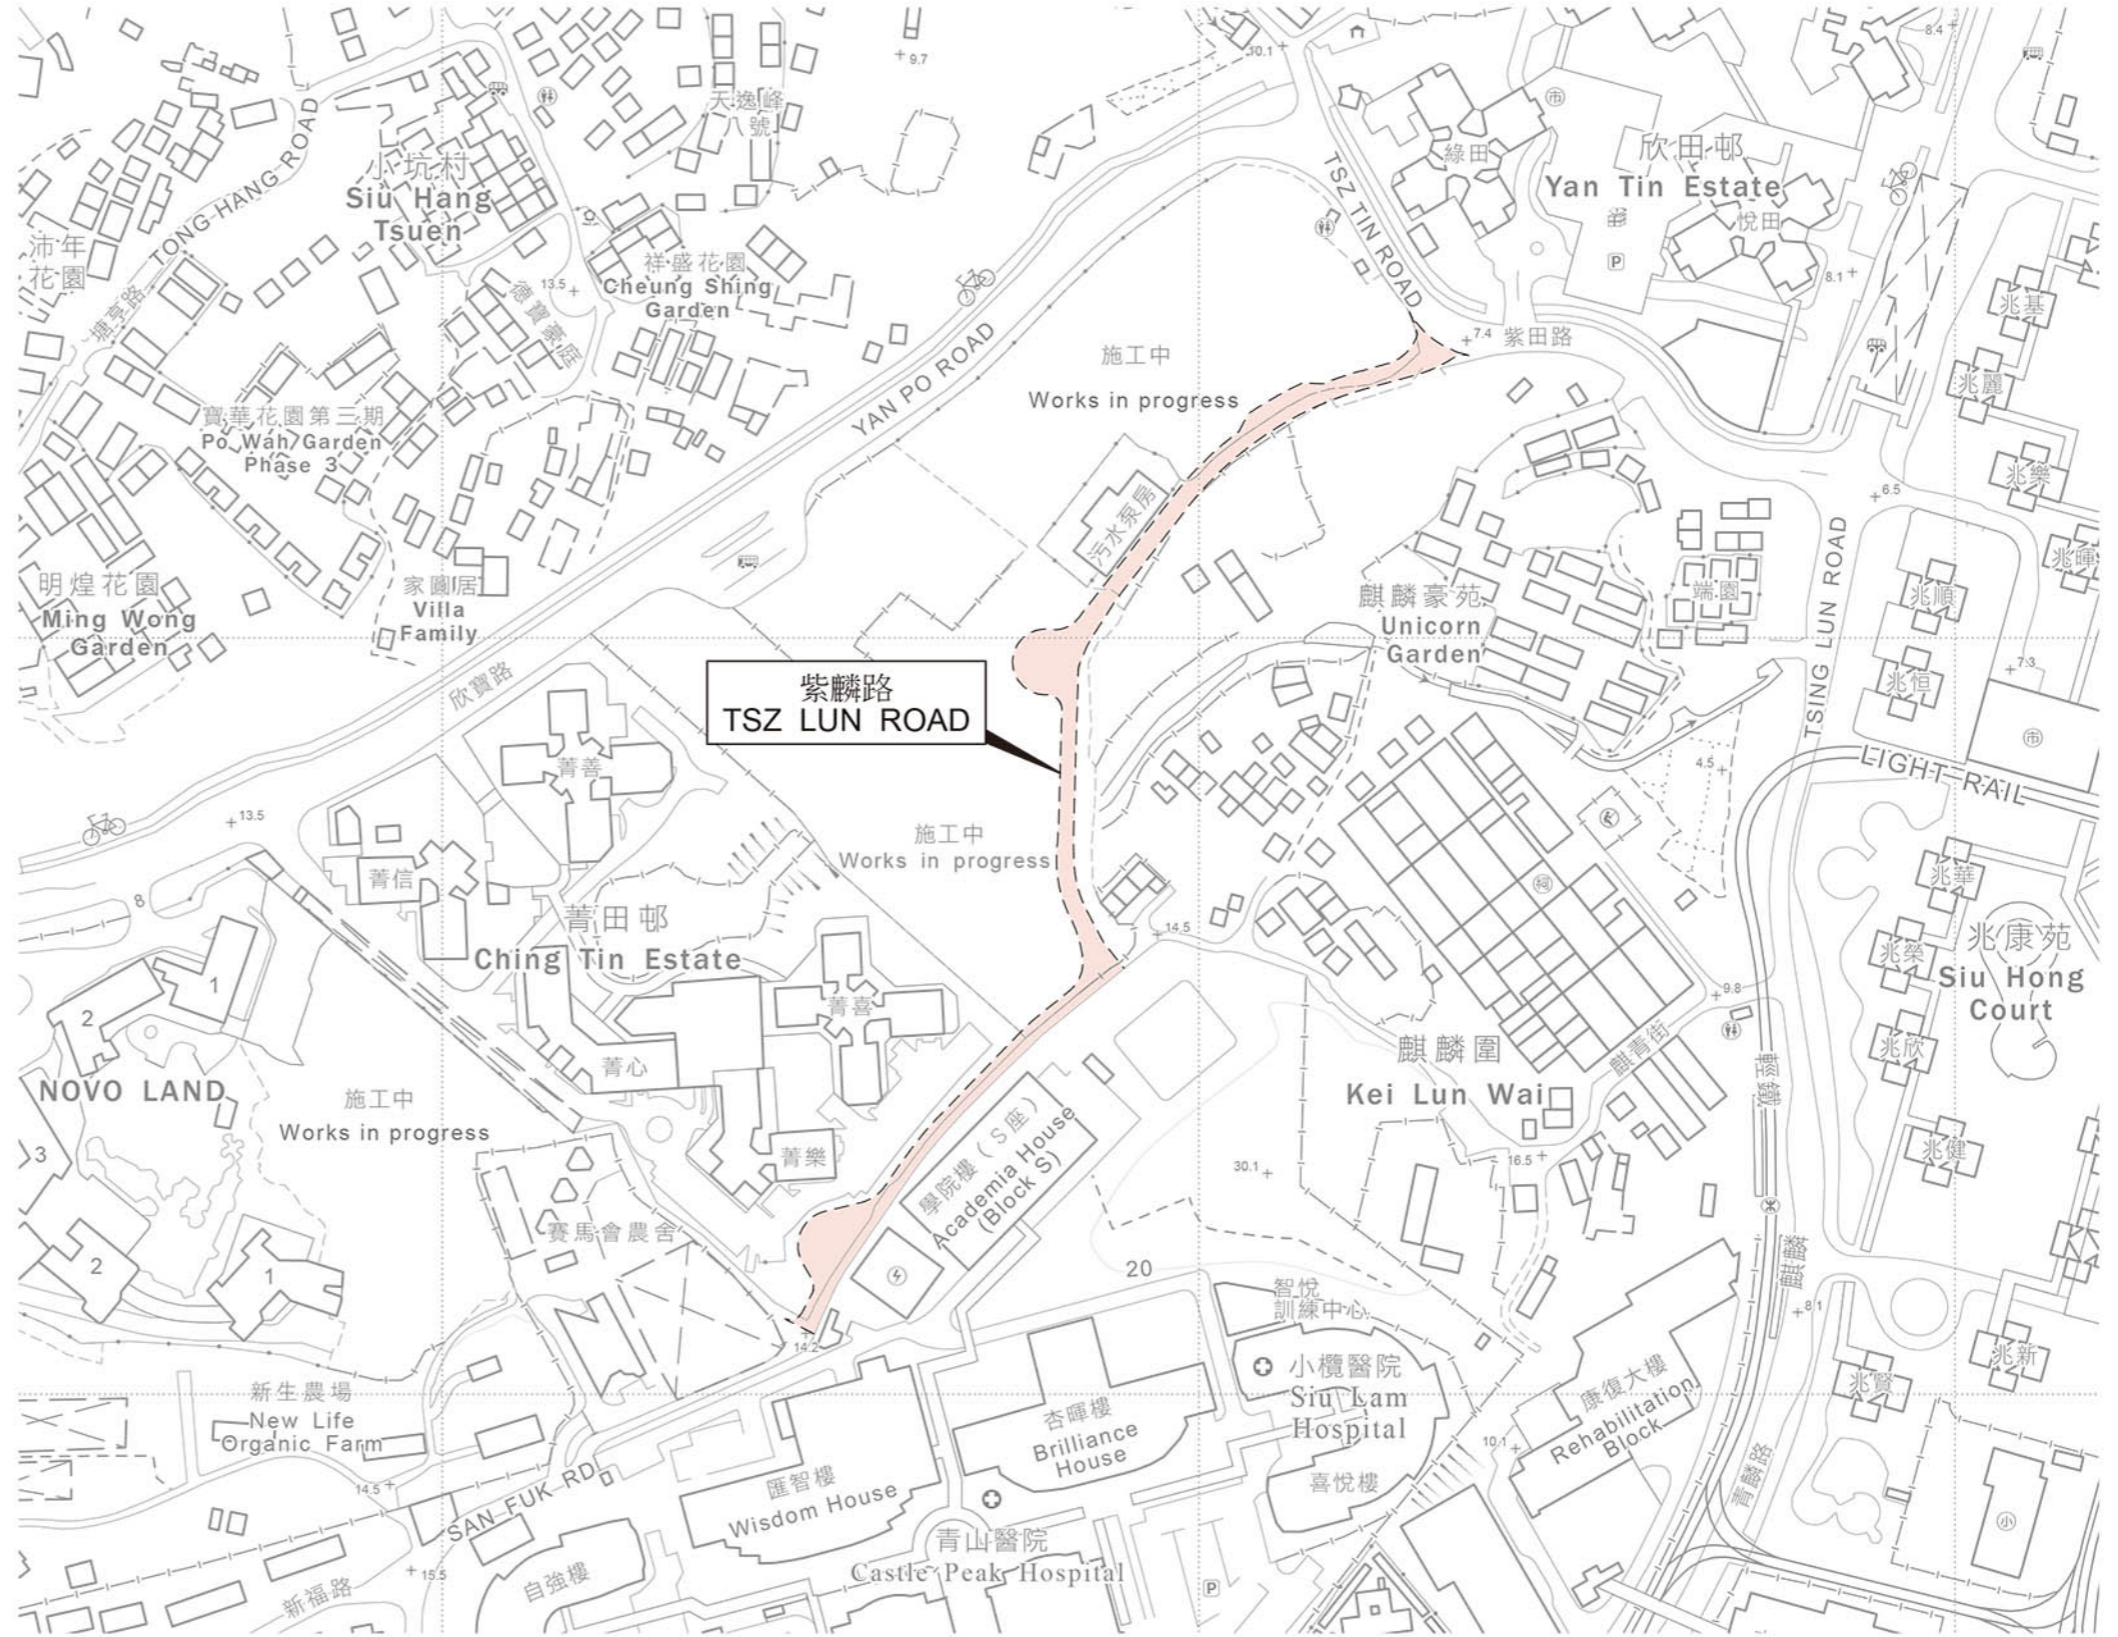

位置 LOCATION

比例 SCALE 1:20 000

比例尺 SCALE 1:3 000

只作識別用 FOR IDENTIFICATION PURPOSES ONLY

地政總署 屯門測量處  
District Survey Office, Tuen Mun  
Lands Department

© 香港特別行政區政府 版權所有 Copyright reserved - Hong Kong SAR Government

街道命名 — 新界屯門區

STREET NAMING - TUEN MUN DISTRICT, NEW TERRITORIES

檔案編號 File No. LD DSO/TM 13/4/53

底圖編號 Base Map No. 6-NW-C (HP5C)

發展藍圖編號 Layout Plan No. -----

參考圖編號 Reference Plan No. -----

圖則編號 PLAN No. TMRM133