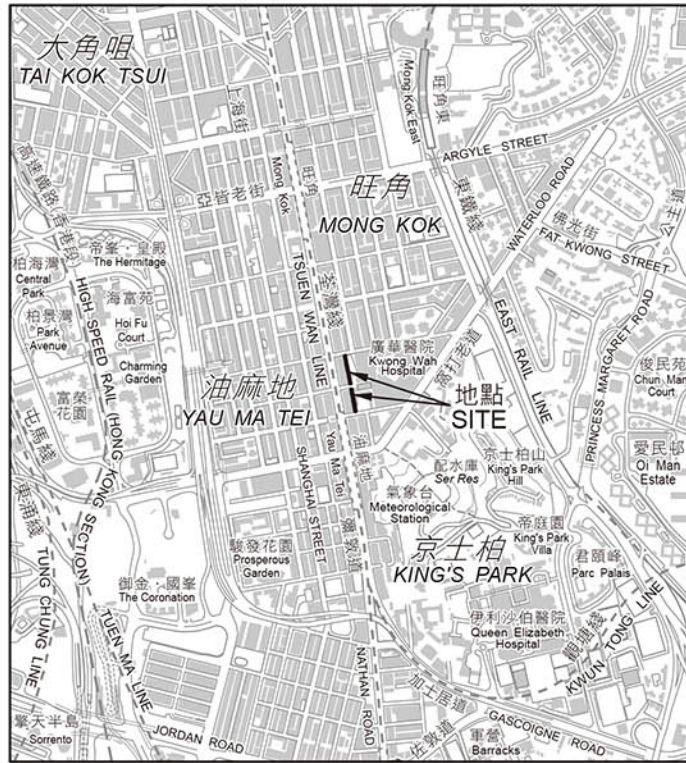

位置 LOCATION

比例 SCALE 1:20 000

油旺里  
YAU MONG LANE

比例尺 SCALE 1:1 000

只作識別用 FOR IDENTIFICATION PURPOSES ONLY

地政總署 九龍測量處  
District Survey Office, Kowloon  
Lands Department

© 香港特別行政區政府 版權所有 Copyright reserved - Hong Kong SAR Government

街道命名 — 九龍  
STREET NAMING - KOWLOON

檔案編號 File No. DSO/K W658/104  
測量圖編號 Survey Sheet No. 11-NW-19D  
發展藍圖編號 Layout Plan No. ---  
參考圖編號 Reference Plan No. ---  
圖則編號 PLAN No. KRM145

日期 Date: 13/05/2024