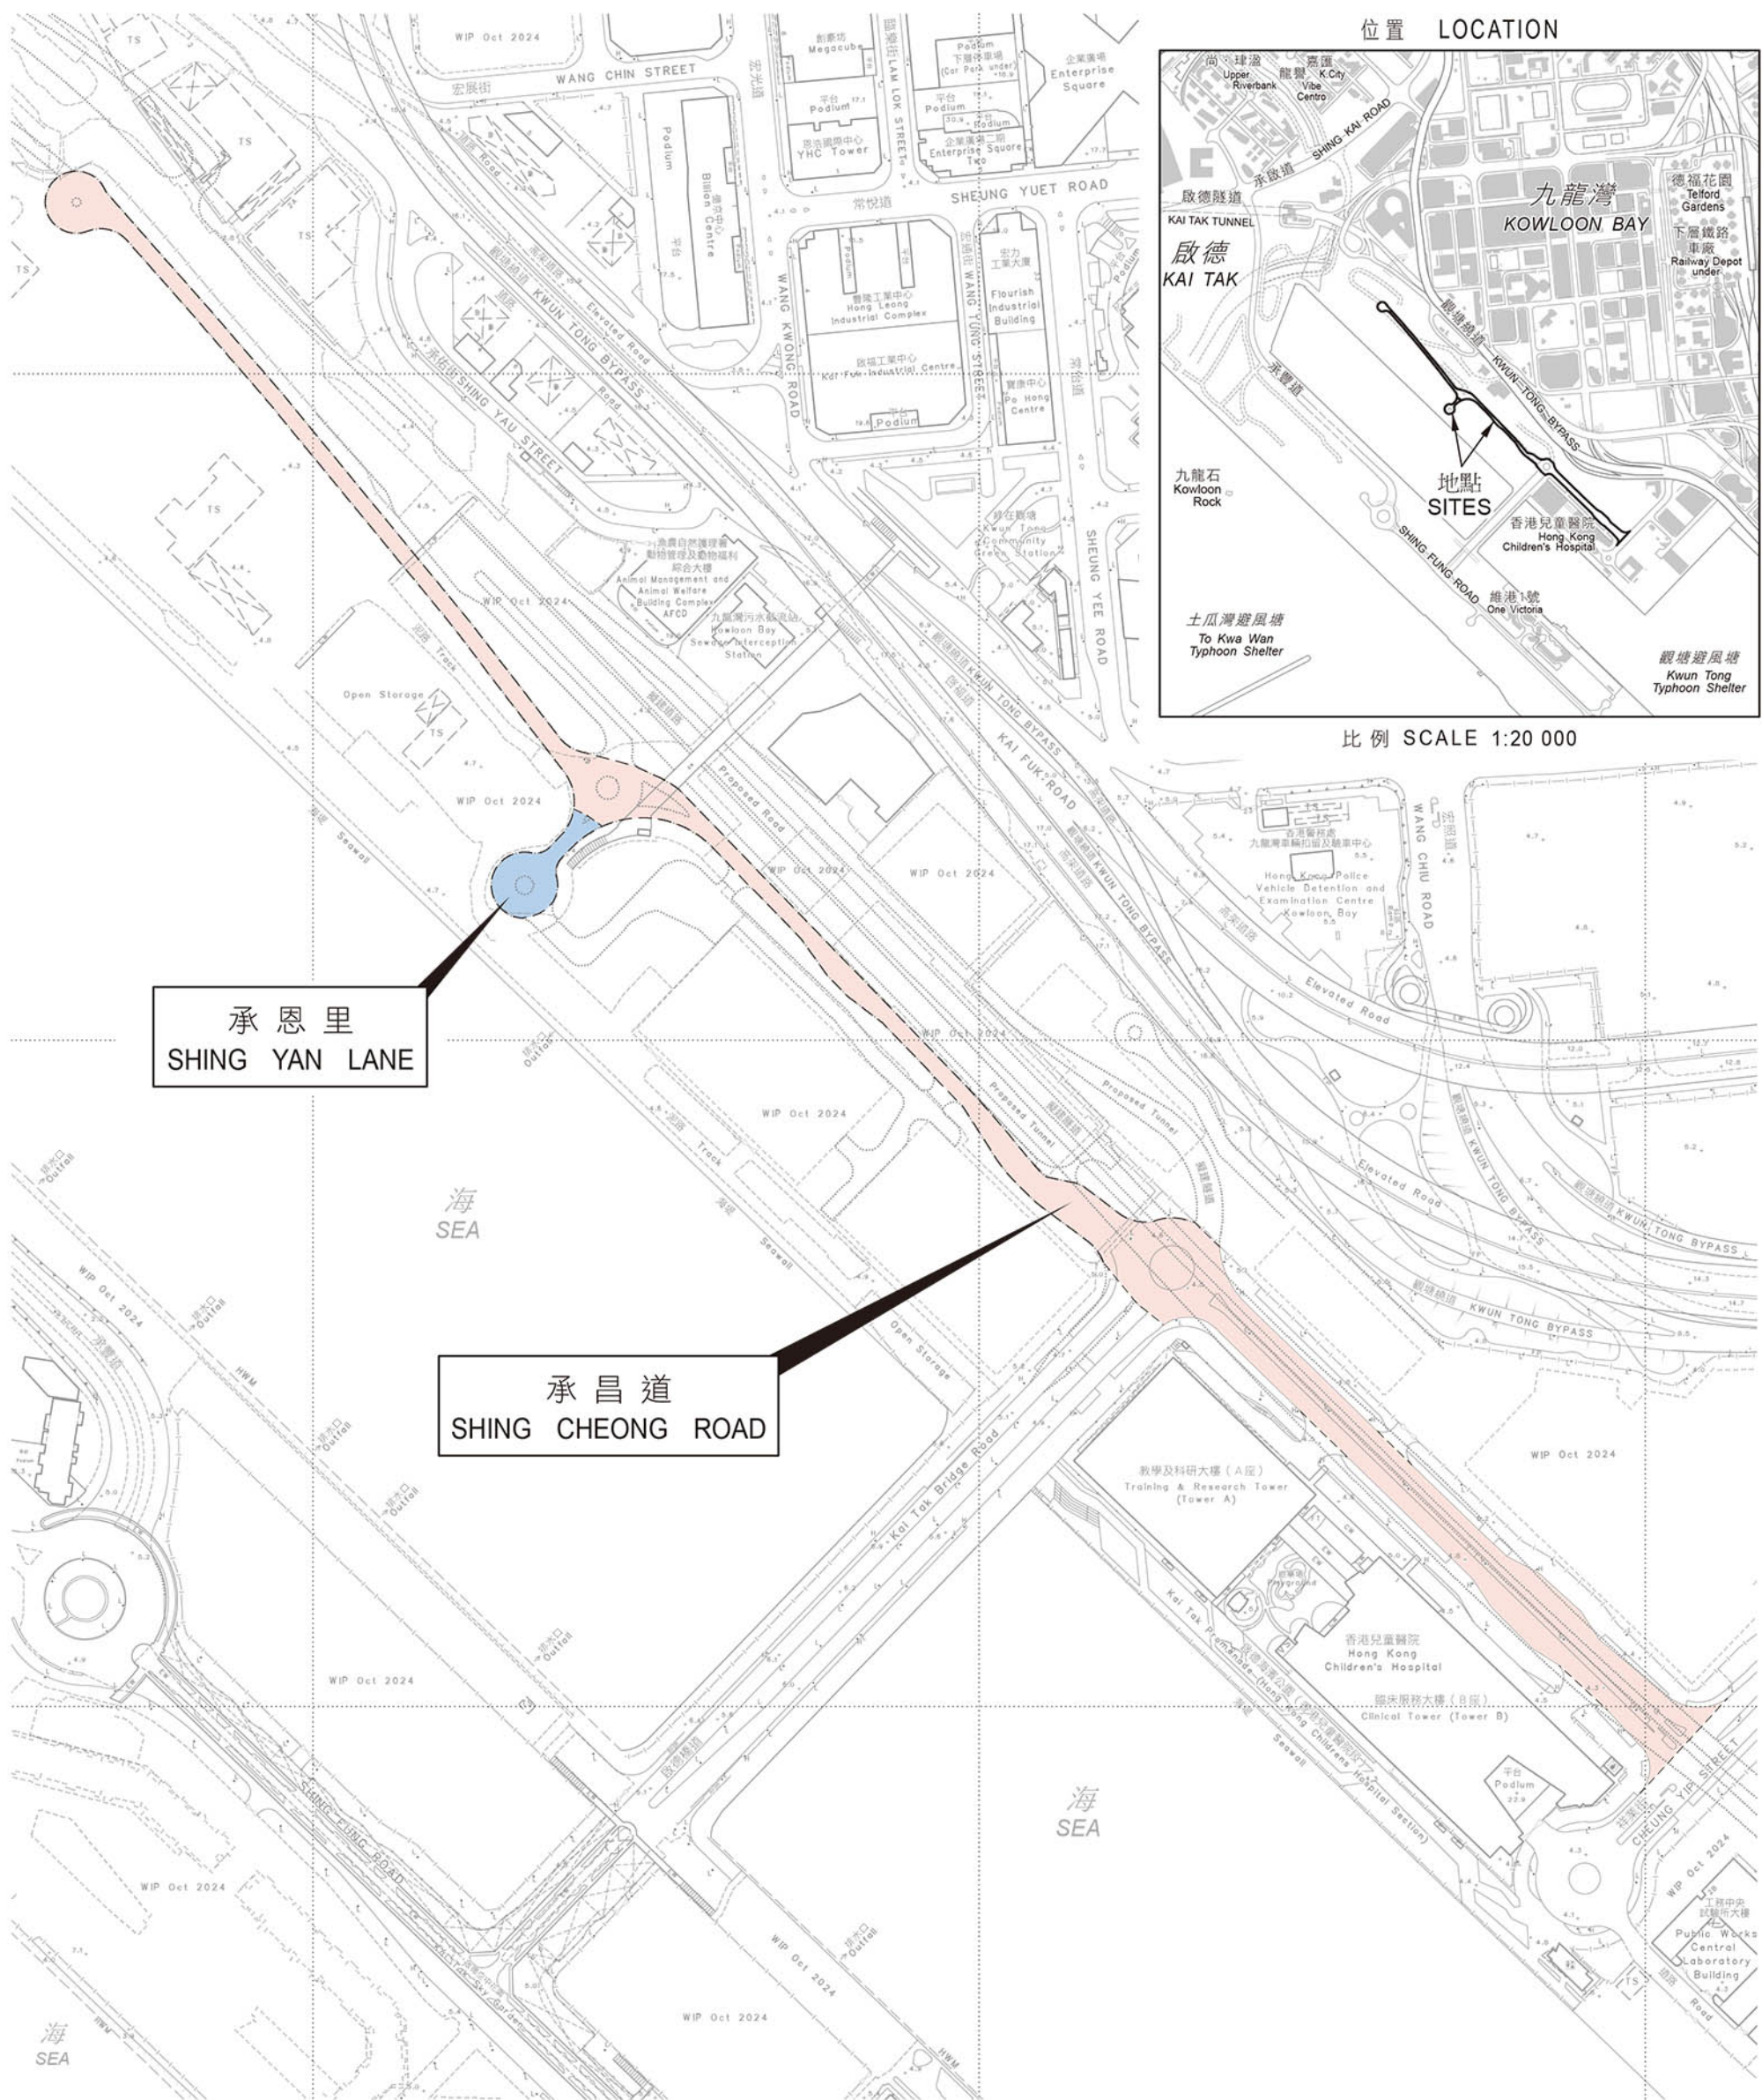

街道命名 — 九龍

STREET NAMING - KOWLOON

位置 LOCATION

比例 SCALE 1:20 000

承恩里
SHING YAN LANE

承昌道
SHING CHEONG ROAD

比例尺 SCALE 1:3 000

只作識別用 FOR IDENTIFICATION PURPOSES ONLY

地政總署 九龍測量處
District Survey Office, Kowloon
Lands Department

© 香港特別行政區政府 — 版權所有 Copyright reserved - Hong Kong SAR Government

檔案編號 File No. LD DSO/K W658/106
 測量圖編號 Survey Sheet No. 11-NE-16B, 17A, 17C
 發展藍圖編號 Layout Plan No. ---
 參考圖編號 Reference Plan No. ---
 圖則編號 PLAN No. KRM144

日期 Date: 12/11/2024