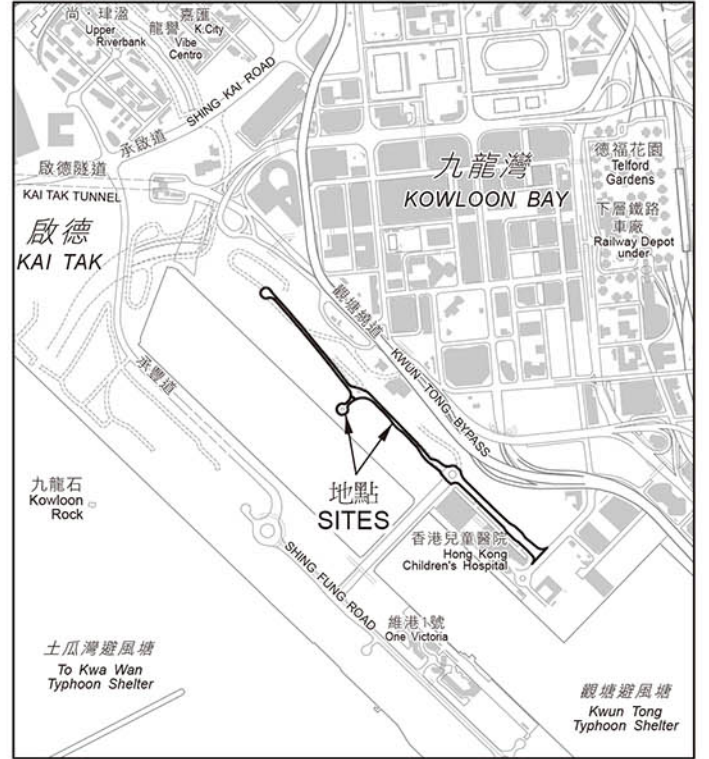

街道命名 — 九龍

STREET NAMING - KOWLOON

位置 LOCATION

比例 SCALE 1:20 000

承恩里
SHING YAN LANE

承昌道
SHING CHEONG ROAD

比例尺 SCALE 1:3 000

只作識別用 FOR IDENTIFICATION PURPOSES ONLY

地政總署 九龍測量處
District Survey Office, Kowloon
Lands Department

© 香港特別行政區政府 — 版權所有 Copyright reserved - Hong Kong SAR Government

檔案編號 File No. LD DSO/K W658/106
 測量圖編號 Survey Sheet No. 11-NE-16B, 17A, 17C
 發展藍圖編號 Layout Plan No. ---
 參考圖編號 Reference Plan No. ---
 圖則編號 PLAN No. KRM144