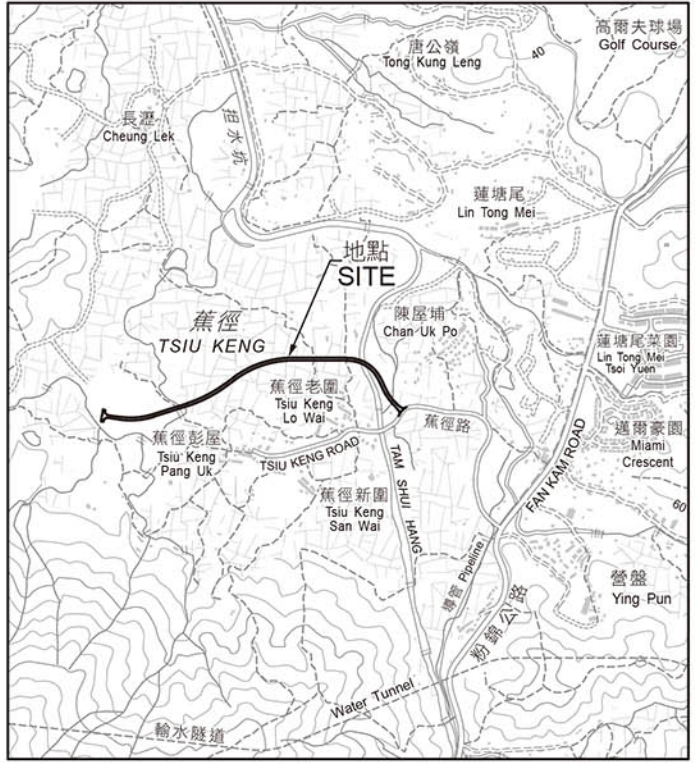

位置 LOCATION

比例 SCALE 1:20 000

豐盈徑
FUNG YING PATH

只作識別用 FOR IDENTIFICATION PURPOSES ONLY

地政總署 北區測量處
District Survey Office, North
Lands Department

© 香港特別行政區政府 版權所有 Copyright reserved - Hong Kong SAR Government

街道命名 — 新界北區
STREET NAMING - NORTH DISTRICT, NEW TERRITORIES

檔案編號 File No. LD DSO/N 9/1/6/9
測量圖編號 Survey Sheet No. 2-SE-19D & 20C
發展藍圖編號 Layout Plan No. -----
參考圖編號 Reference Plan No. -----
圖則編號 PLAN No. DNRM112