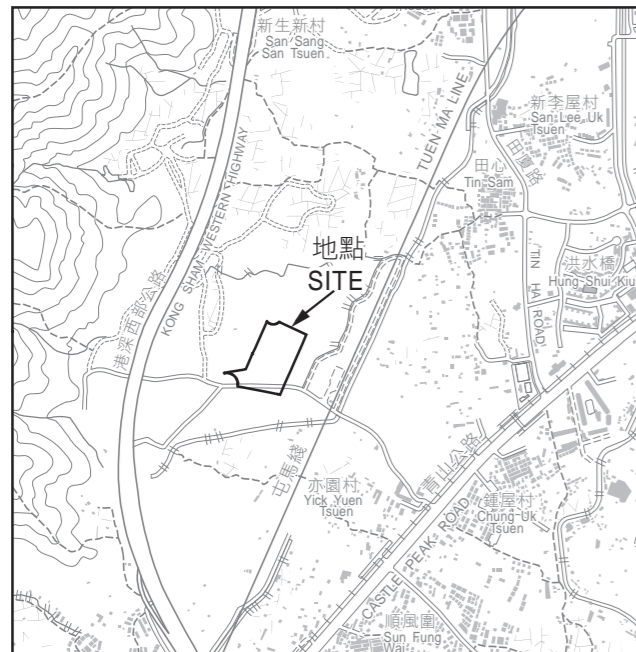

位置 LOCATION

申請土地
APPLICATION SITE

比例尺 SCALE

只作識別用
FOR IDENTIFICATION PURPOSES ONLY

地政總署 新發展區組
New Development Area Section
Lands Department

圖則由元朗測量處繪製
Plan Prepared by District Survey Office, Yuen Long

© 香港特別行政區政府 版權所有 Copyright reserved - Hong Kong SAR Government

位置圖
SITE PLAN

測量圖編號
Survey Sheet No. 6-NW-12C, 16B & 17A

圖則編號
PLAN No. YLM11464

日期 Date: 05/07/2024