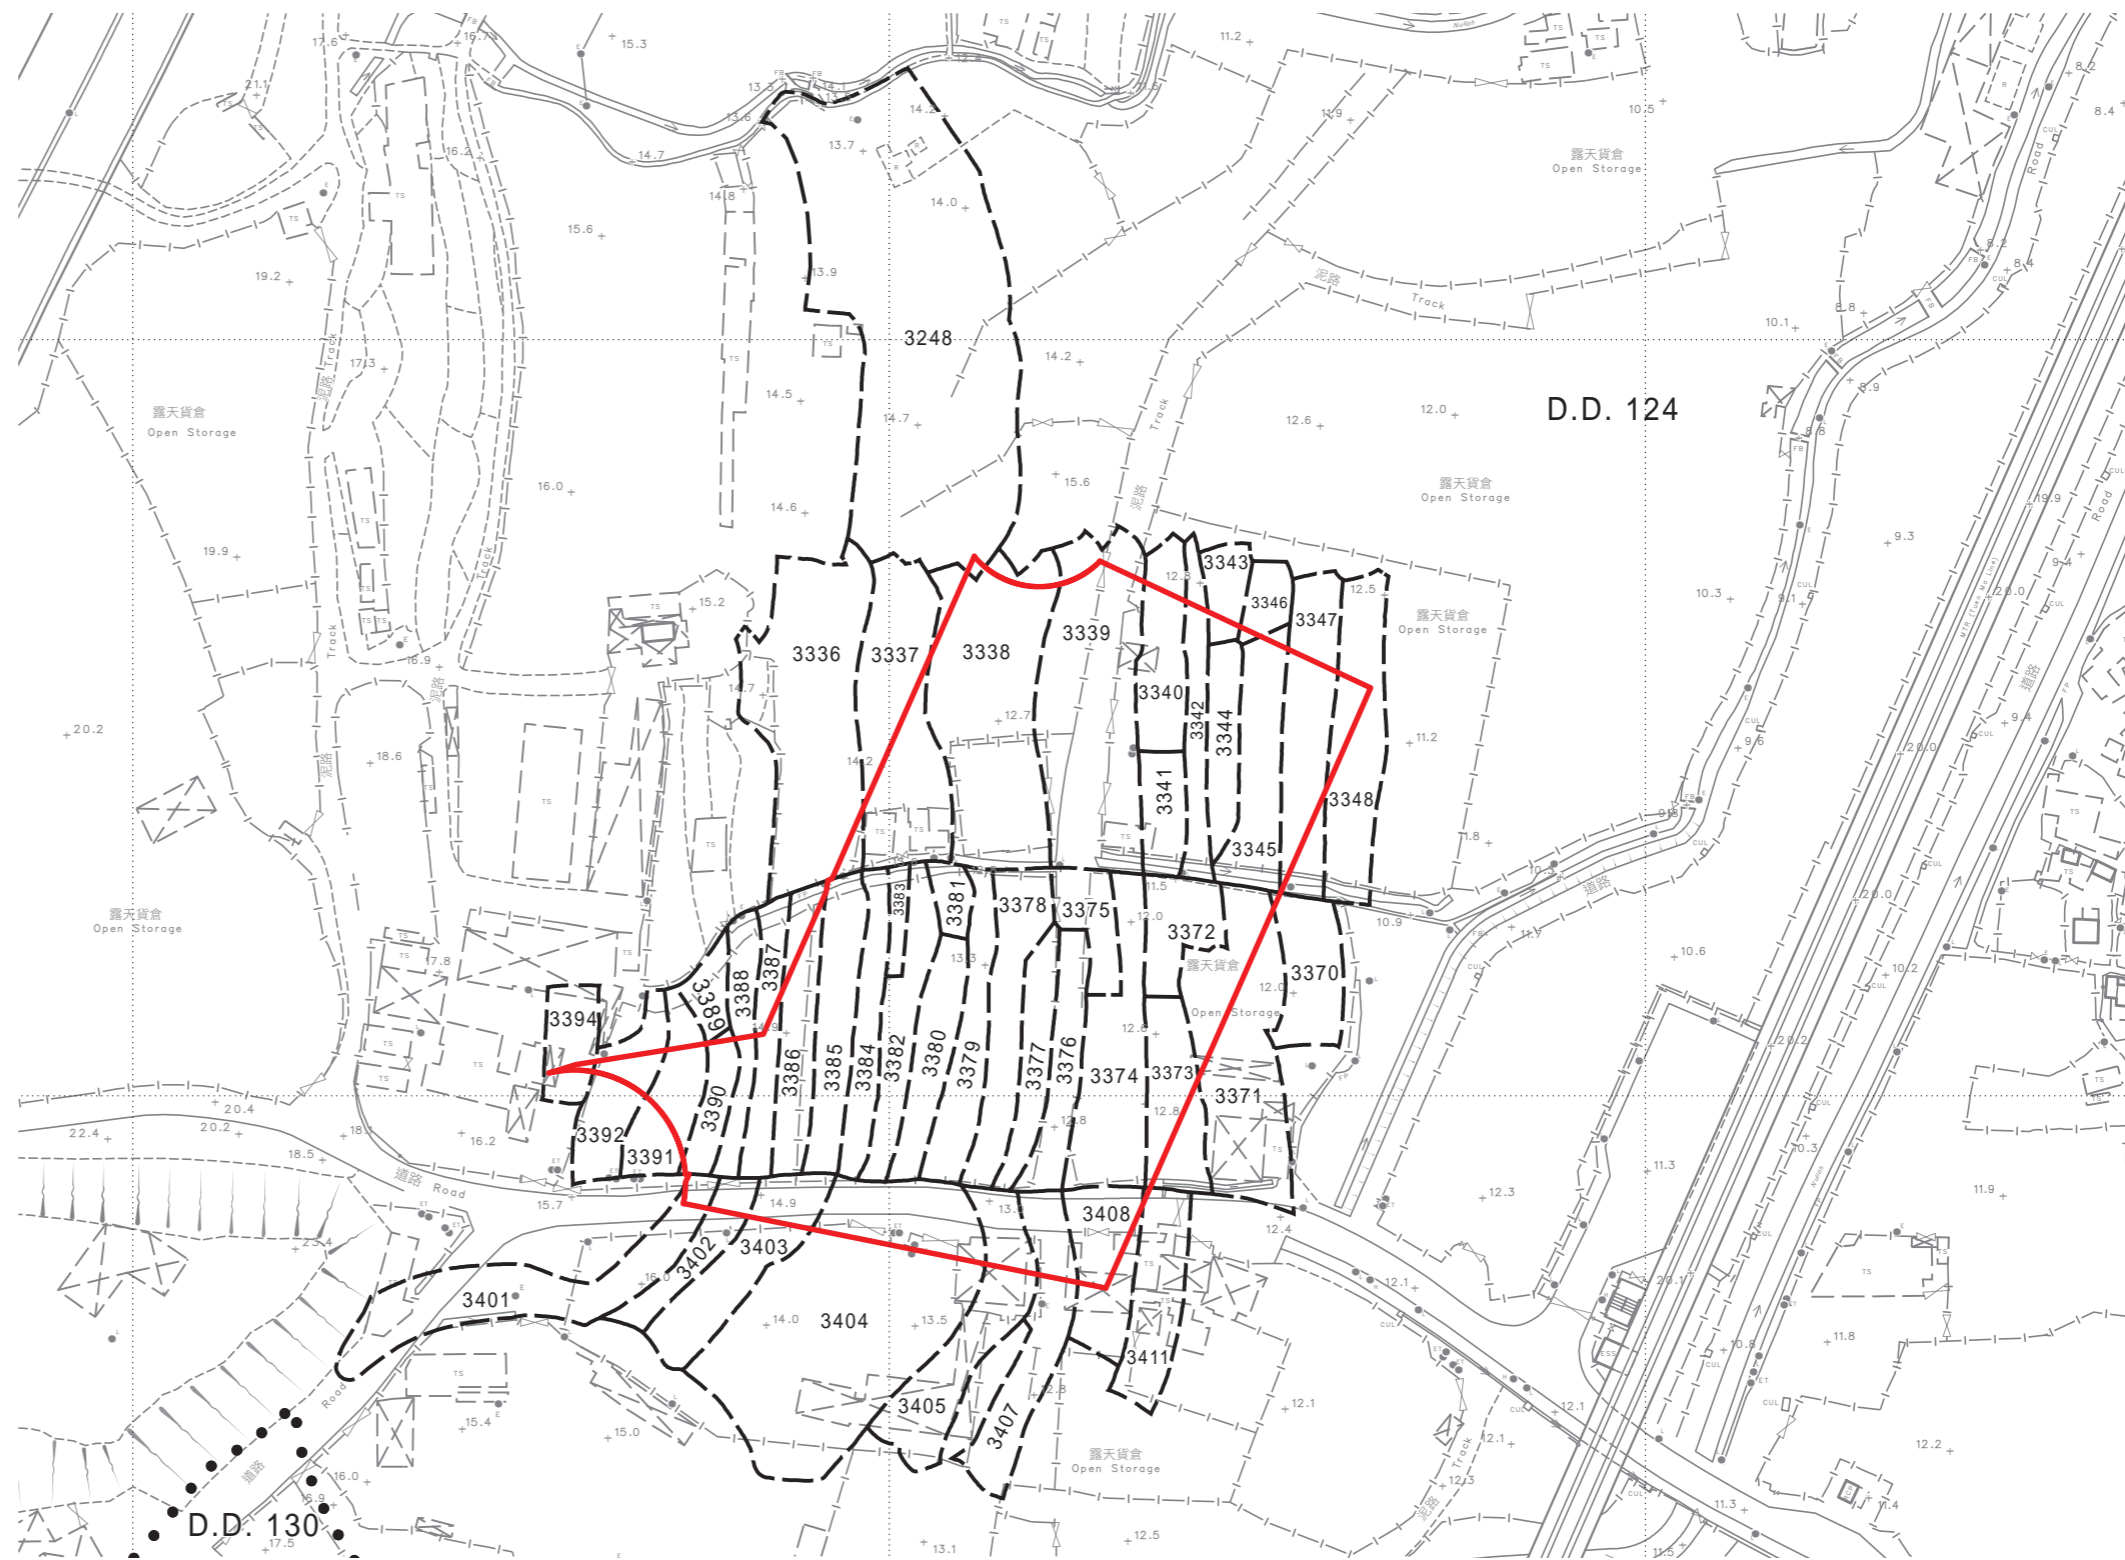

位置 LOCATION

申請土地
APPLICATION SITE

比例尺 SCALE

只作識別用
FOR IDENTIFICATION PURPOSES ONLY

地政總署 新發展區組
New Development Area Section
Lands Department

圖則由元朗測量處繪製
Plan Prepared by District Survey Office, Yuen Long

© 香港特別行政區政府 版權所有 Copyright reserved - Hong Kong SAR Government

位置圖
SITE PLAN

測量圖編號
Survey Sheet No. 6-NW-12C, 16B & 17A

圖則編號
PLAN No. YLM11464

日期 Date: 05/07/2024