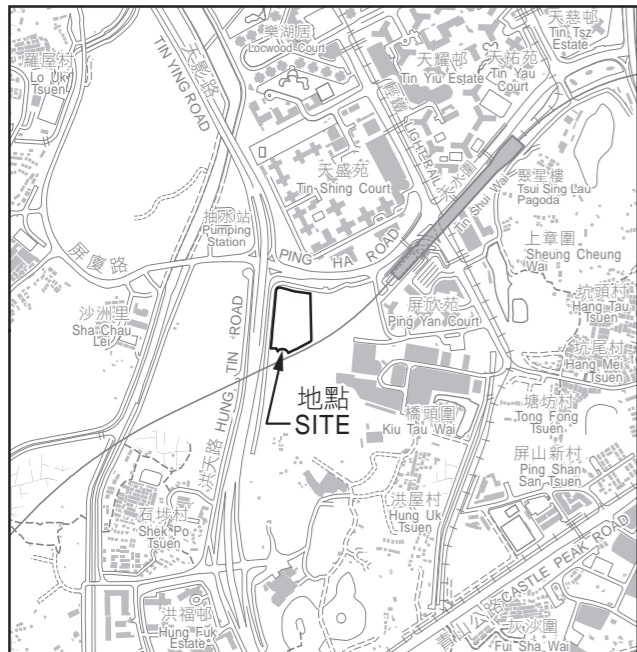

位置 LOCATION

申請土地  
APPLICATION SITE

比例尺 SCALE

只作識別用  
FOR IDENTIFICATION PURPOSES ONLY

地政總署 新發展區組  
New Development Area Section  
Lands Department

圖則由元朗測量處繪製  
Plan Prepared by District Survey Office, Yuen Long  
© 香港特別行政區政府 版權所有 Copyright reserved - Hong Kong SAR Government

位置圖  
SITE PLAN

測量圖編號  
Survey Sheet No. 6-NW-7D & 8C

圖則編號  
PLAN No. YLM11458