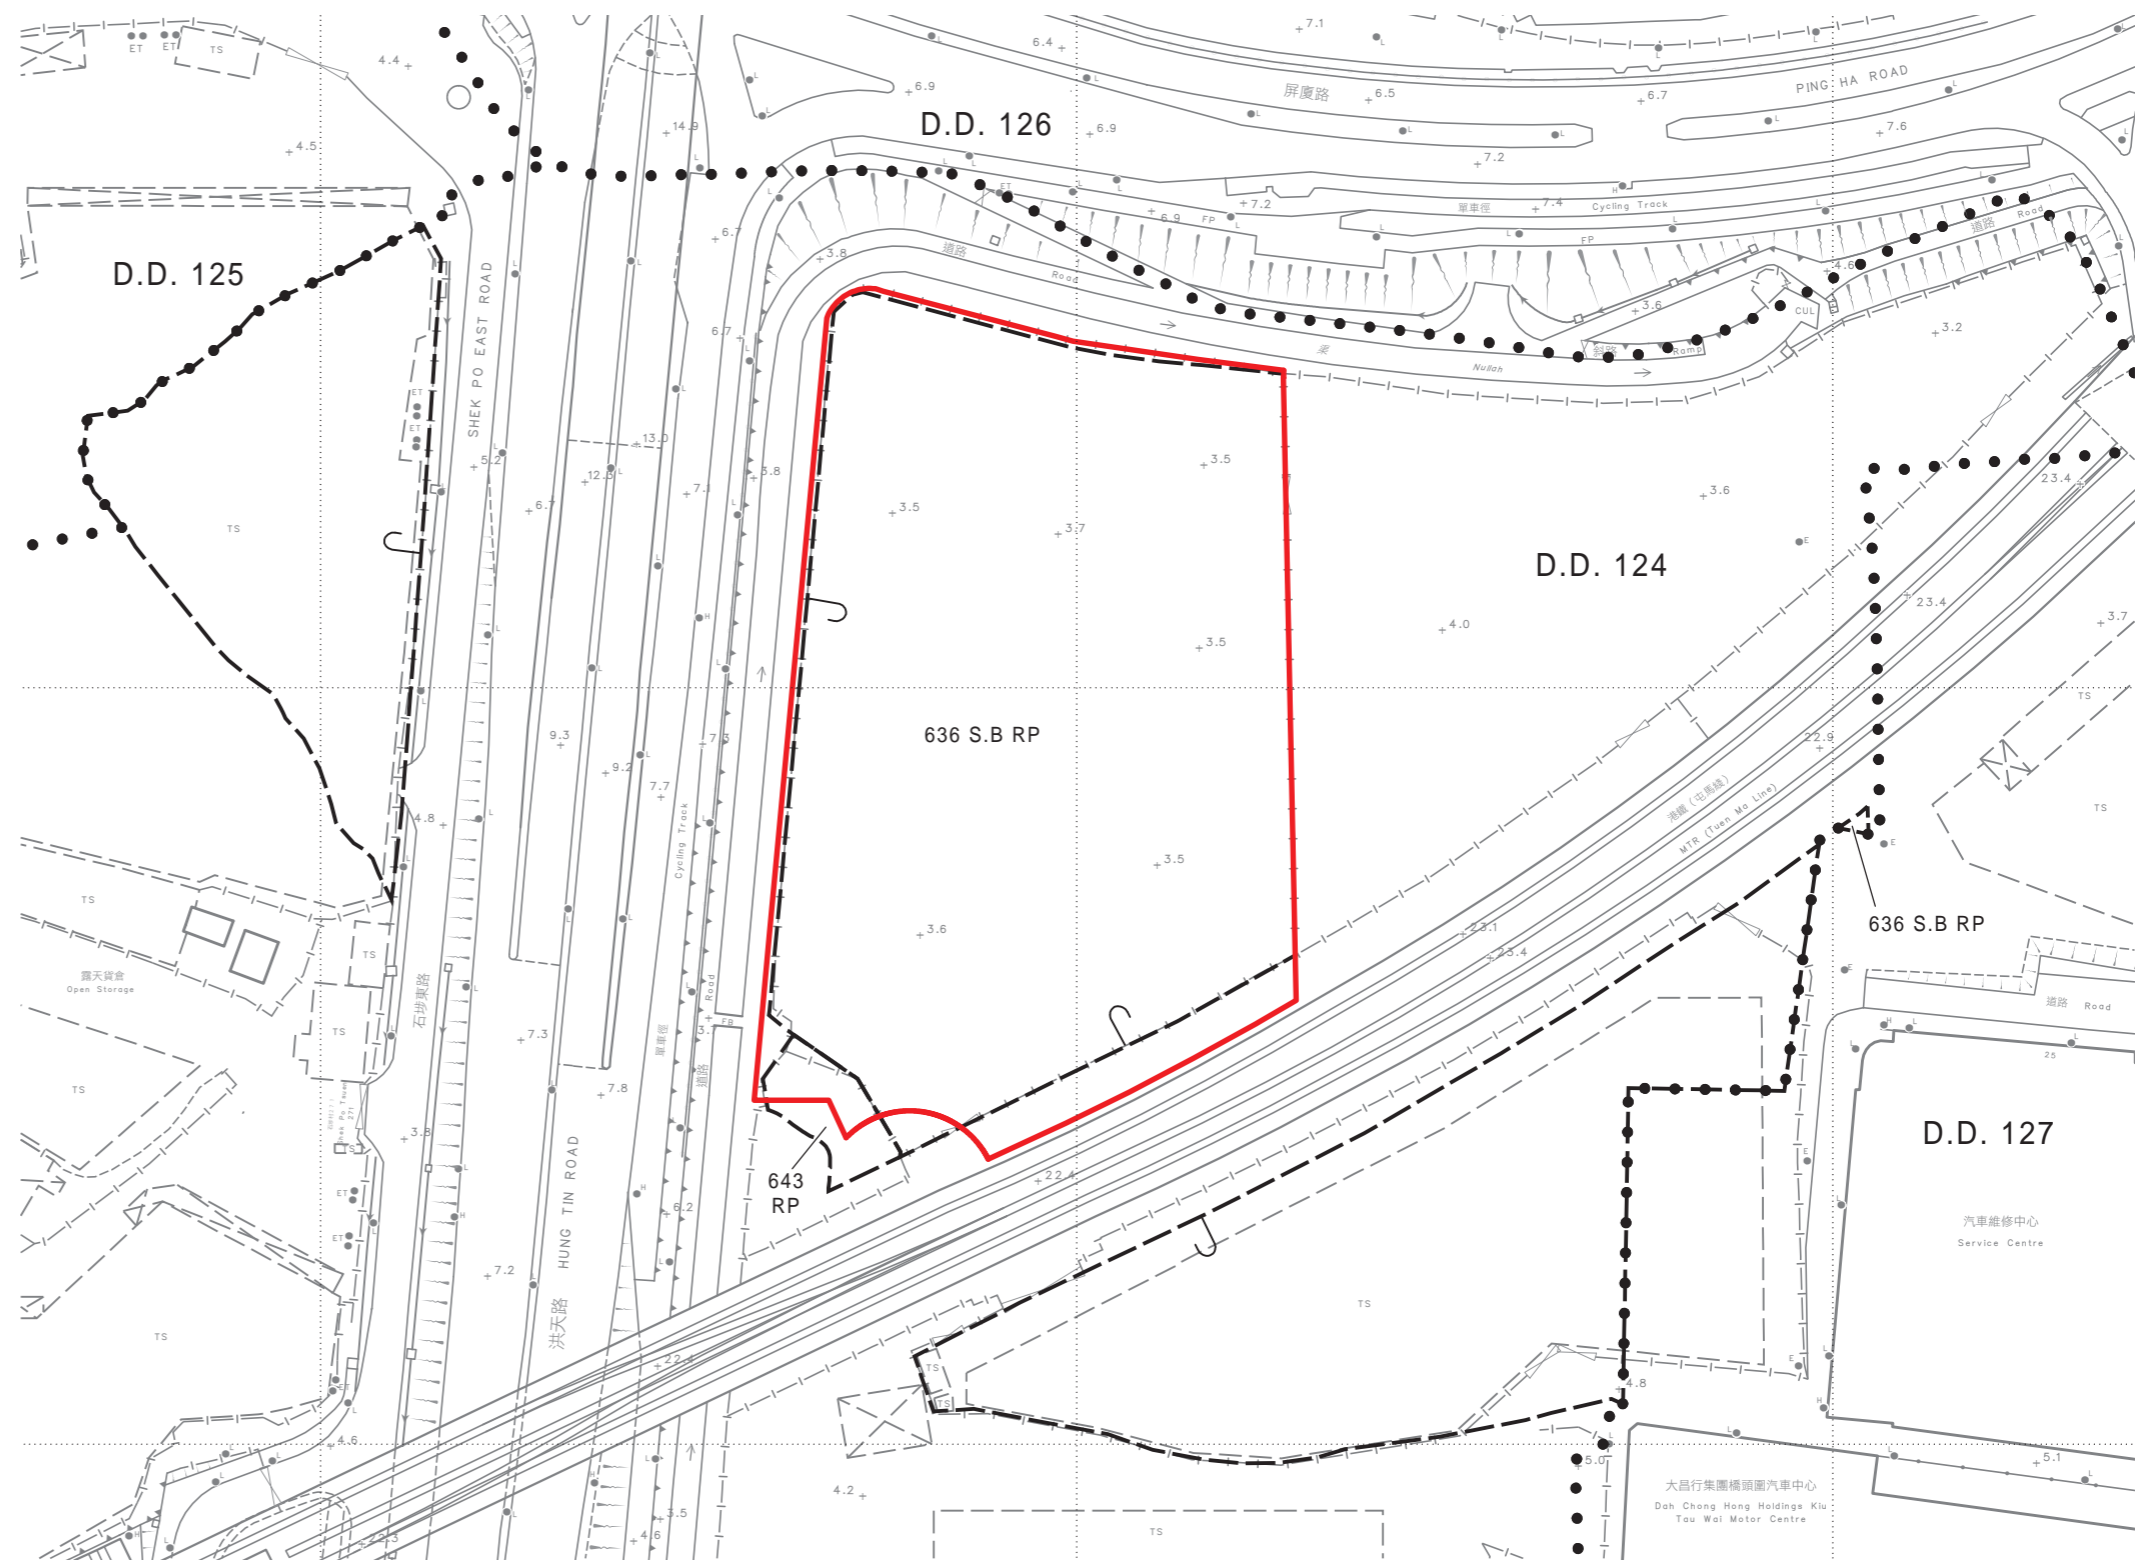

位置 LOCATION

申請土地  
APPLICATION SITE

比例尺 SCALE

只作識別用  
FOR IDENTIFICATION PURPOSES ONLY

地政總署 新發展區組  
New Development Area Section  
Lands Department

圖則由元朗測量處繪製  
Plan Prepared by District Survey Office, Yuen Long  
© 香港特別行政區政府 版權所有 Copyright reserved - Hong Kong SAR Government

位置圖  
SITE PLAN

測量圖編號  
Survey Sheet No. 6-NW-7D & 8C

圖則編號  
PLAN No. YLM11458